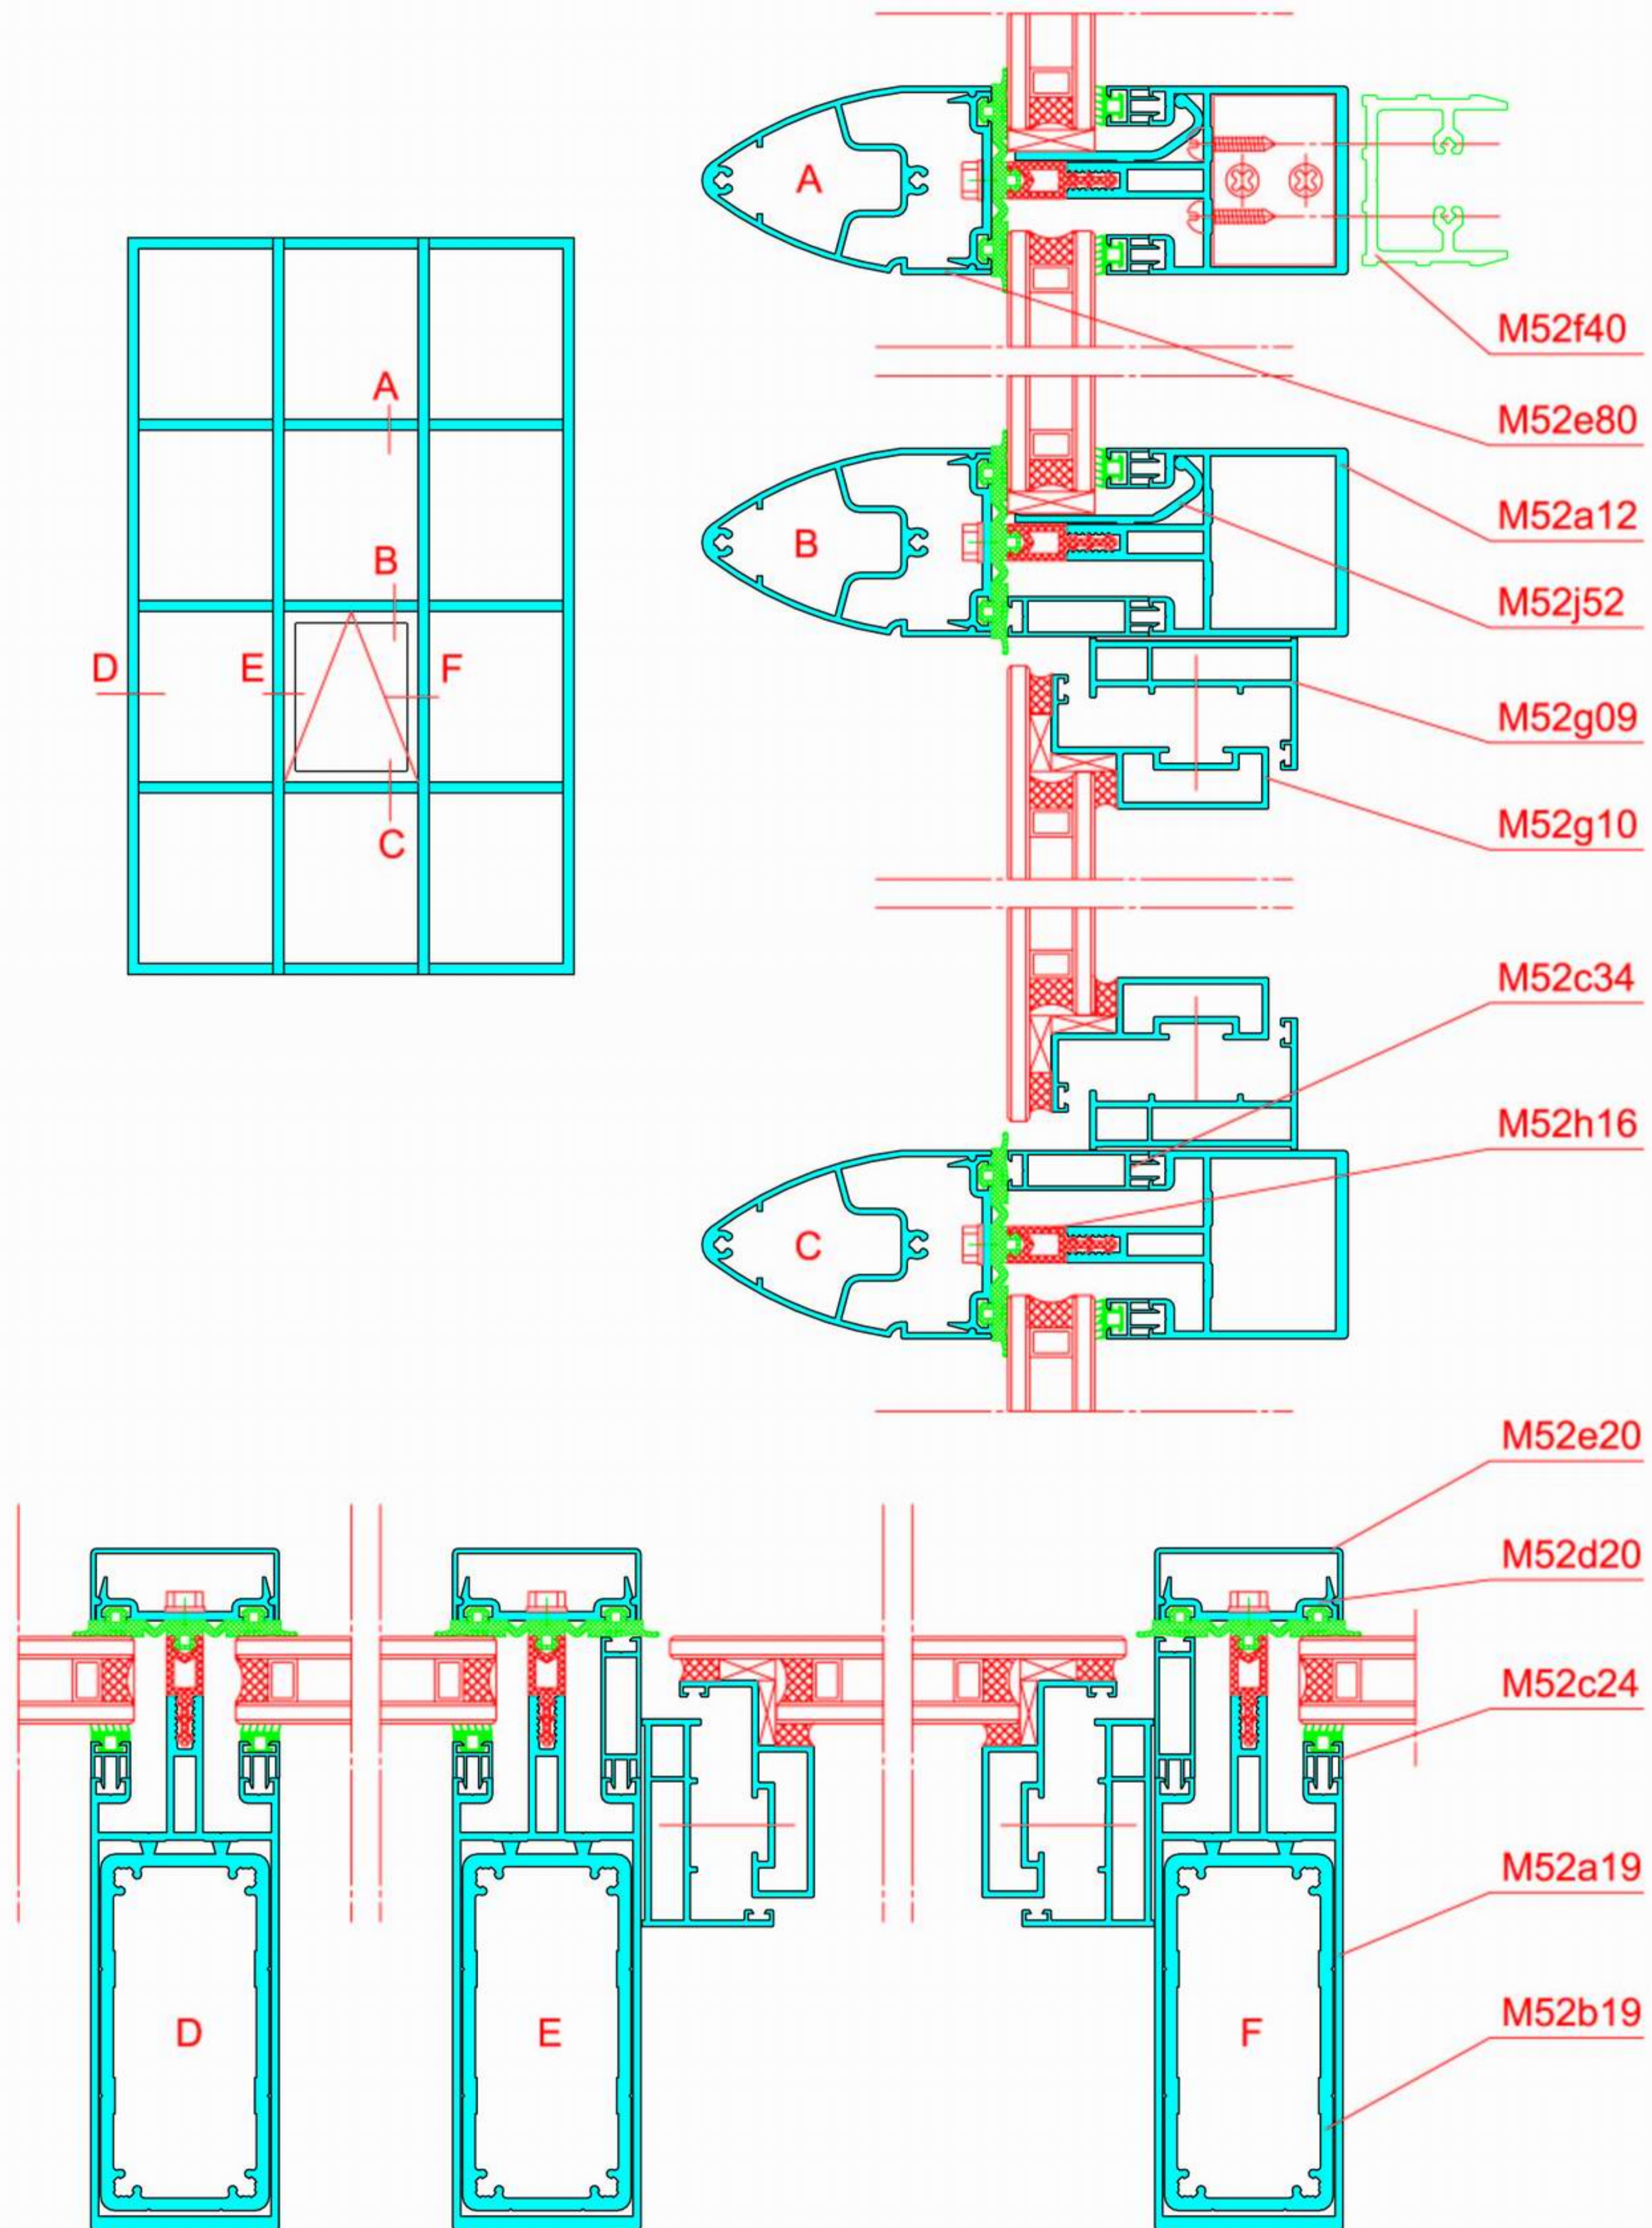

協記铝业
XIEJI ALUMINIUM

隔热明框幕墙结构图

Thermal barrier visible frame curtain wall

MM52系列