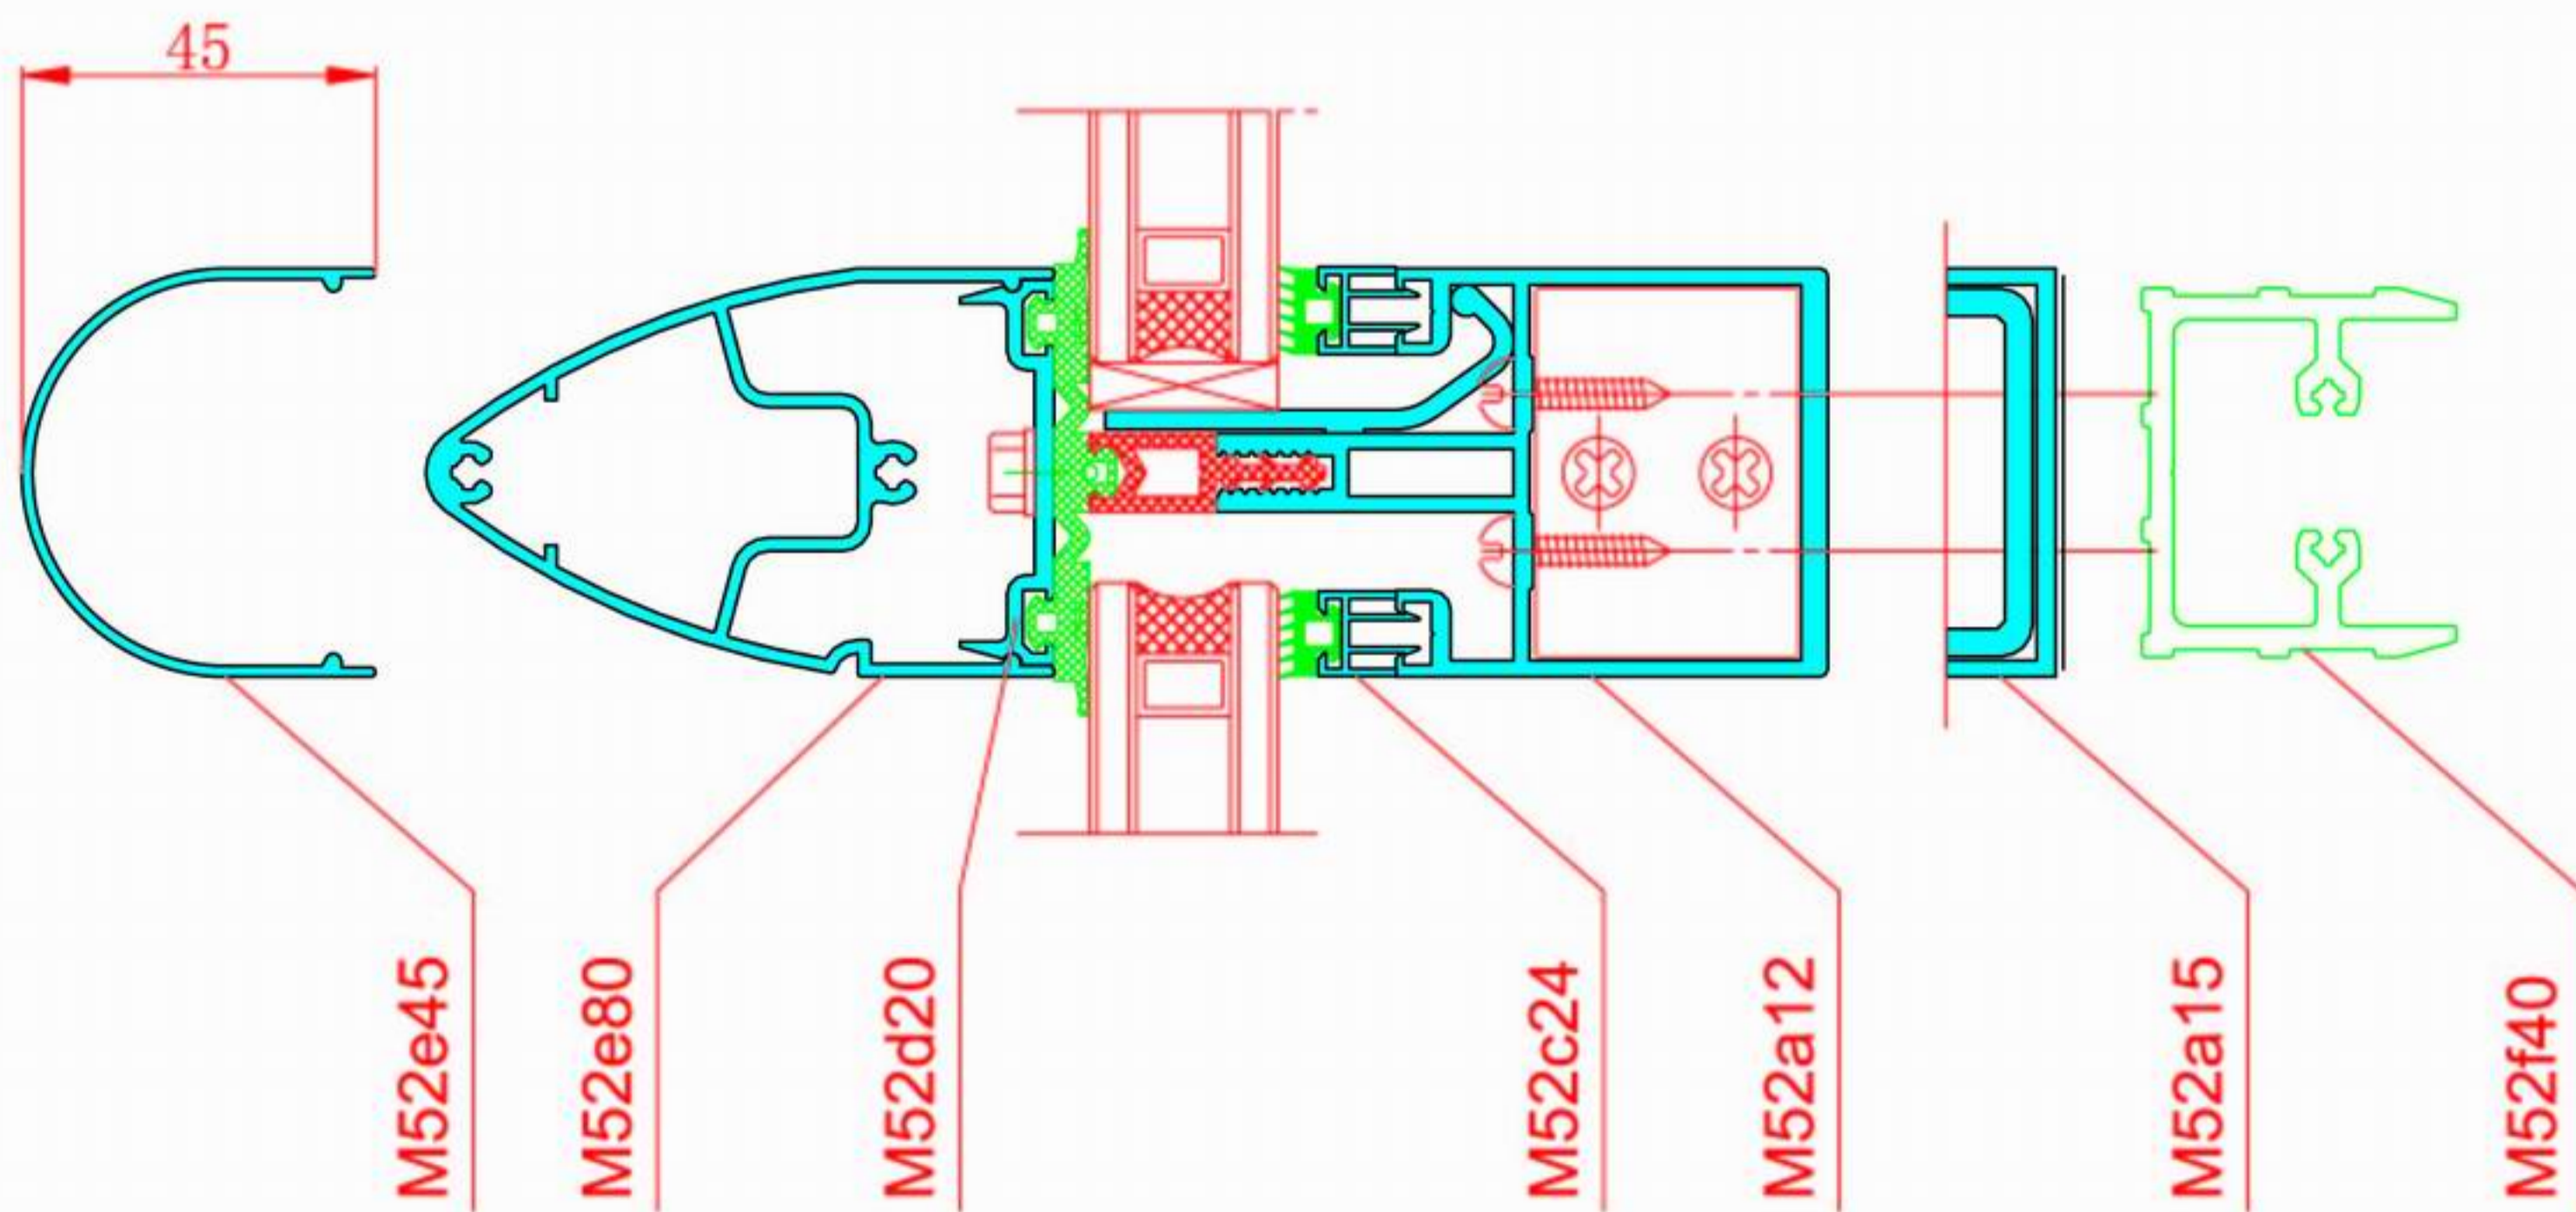

协记铝业
XIEJI ALUMINIUM

隔热明框幕墙结构图

Thermal barrier visible frame curtain wall

MM52系列