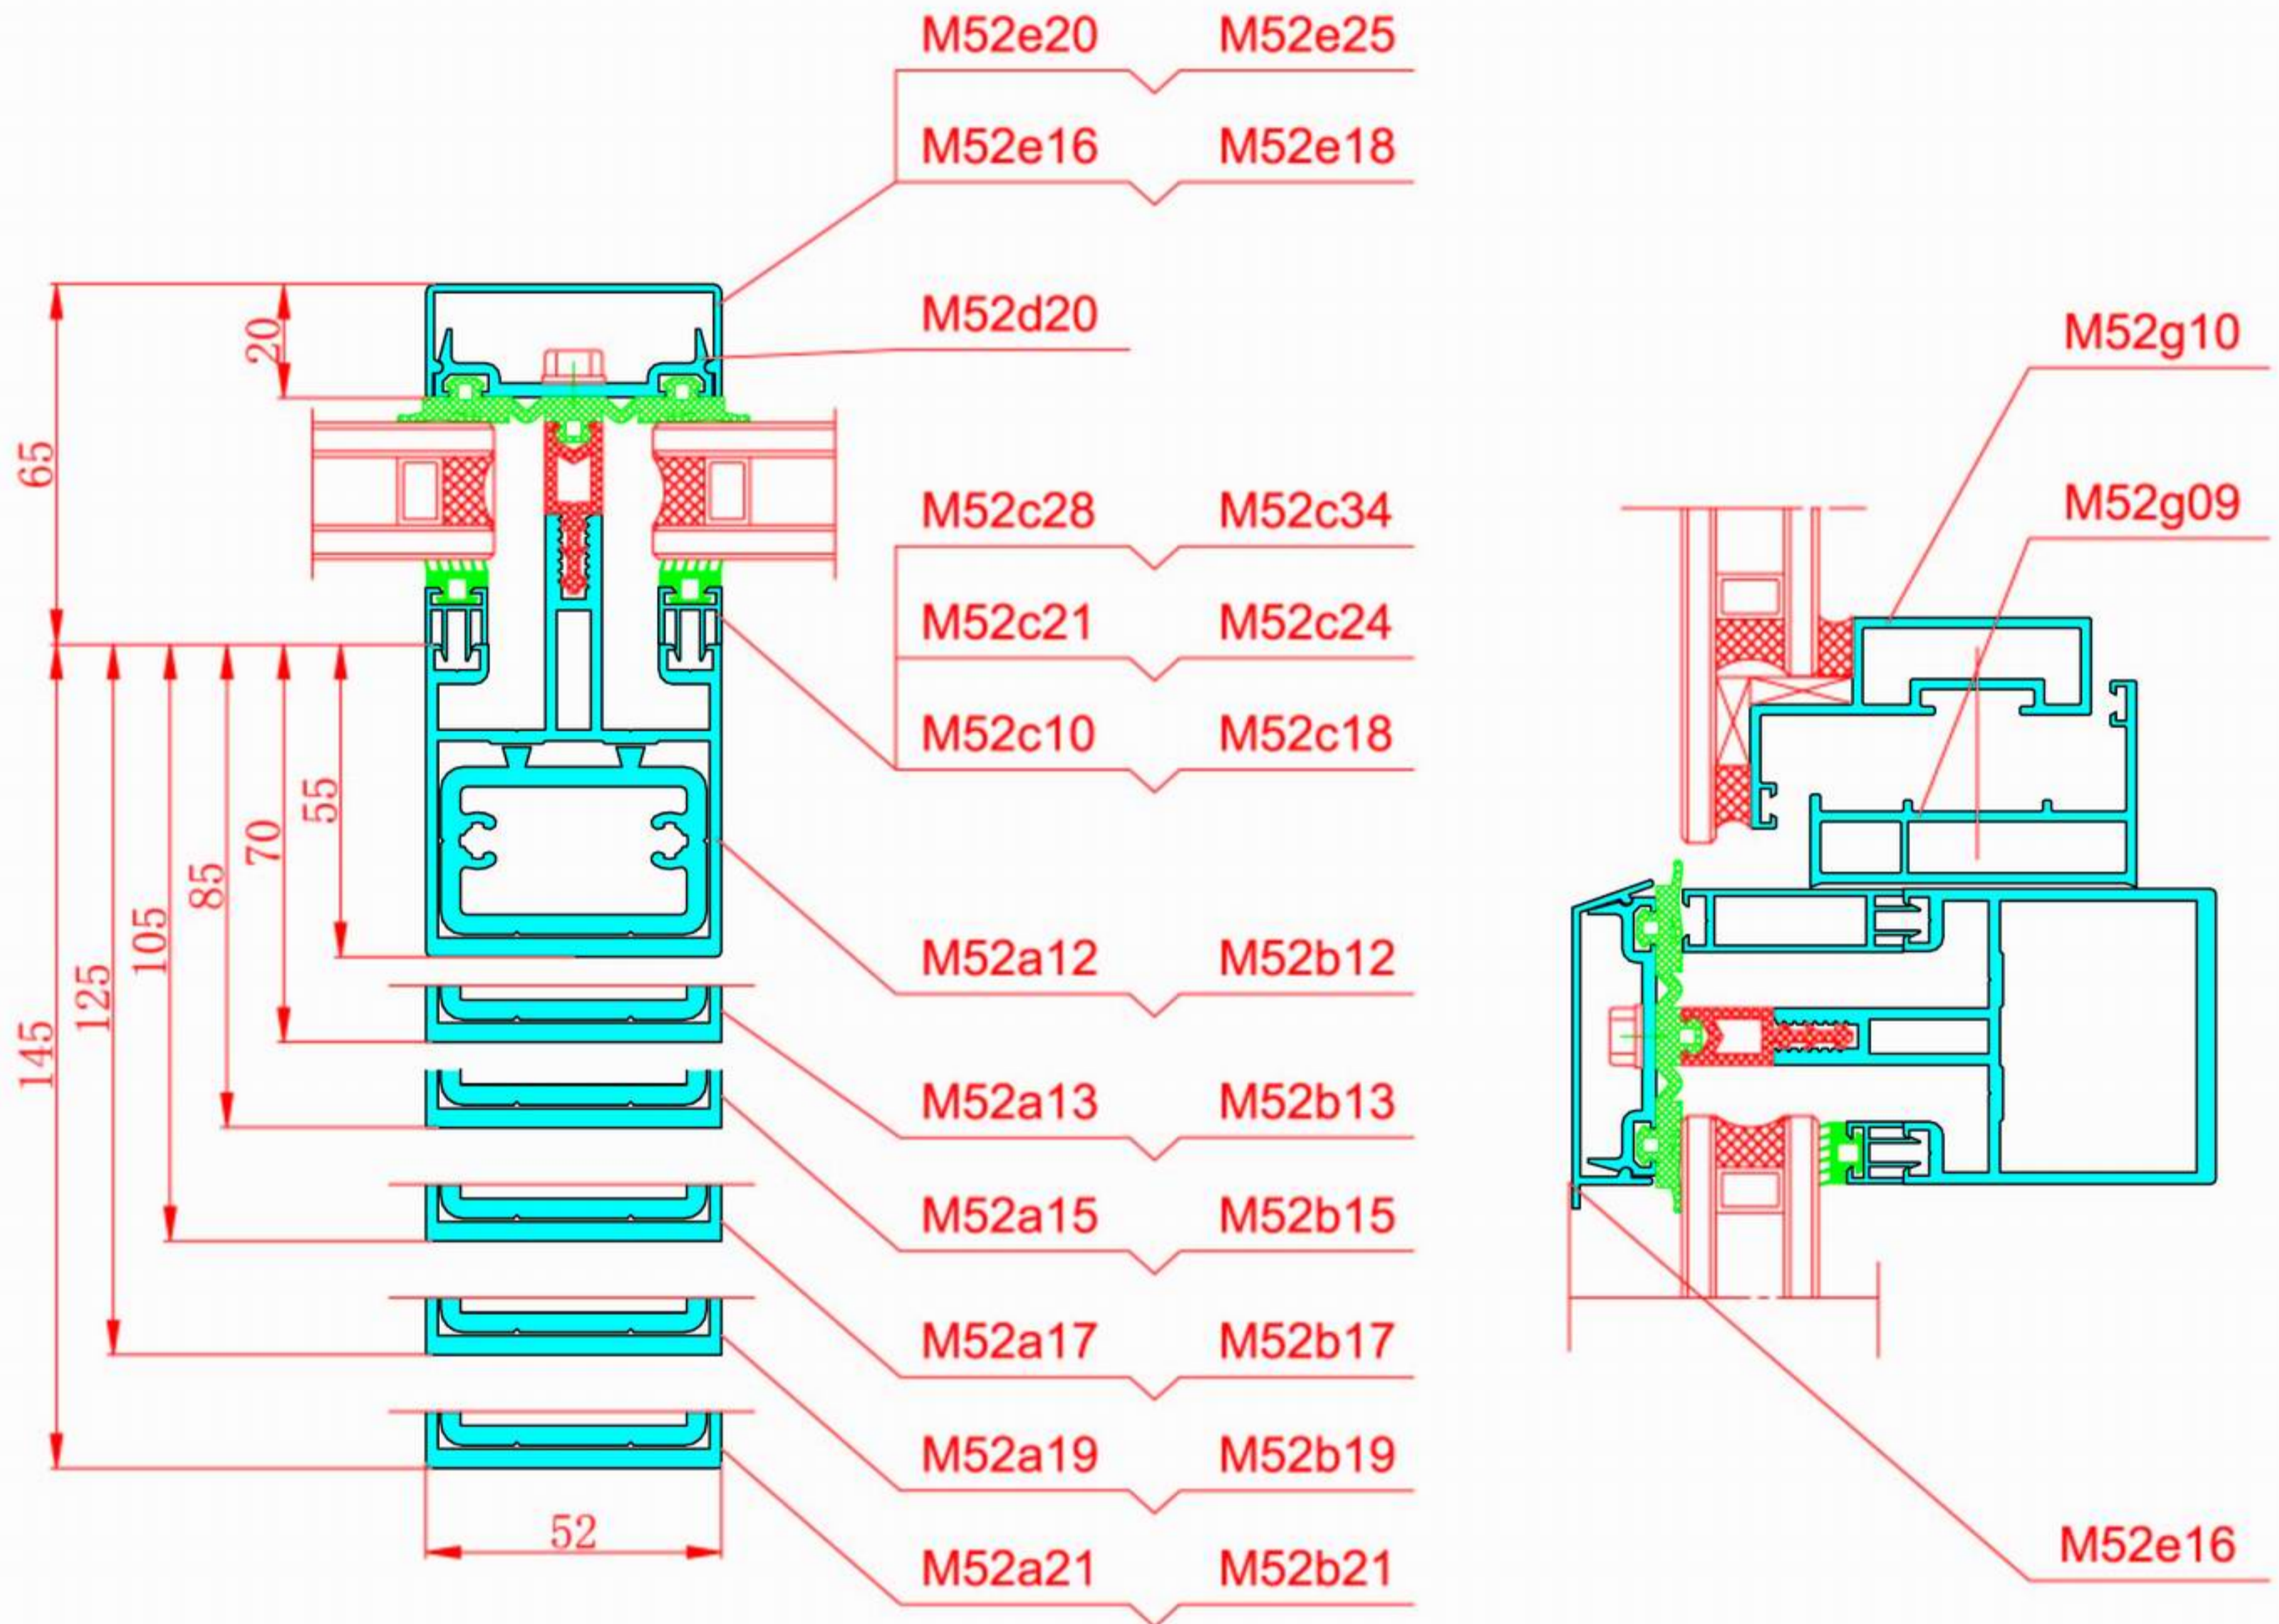

协记铝业
XIEJI ALUMINIUM

隔热明框幕墙结构图

Thermal barrier visible frame curtain wall

MM52系列